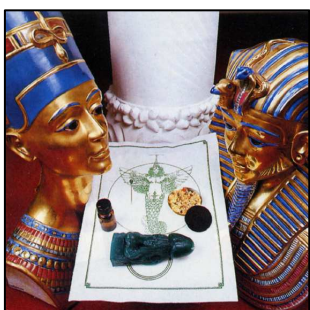

Da un Gruppo di Iniziati Haitiani, creazione Magica di enorme ed assoluta importanza di POTERE D’AZIONE MAGICA. Questi: RITUALI DI PROTEZIONE, DIFESA, o di ATTACCO, ben definiti nelle Leggi Magiche Voodoo, sono la costante testimonianza di tutti gli aspetti: POSITIVI, NEGATIVI, sociologici costantemente in attività, a seconda della Legge Ritualistica Voodoo come i:

LOAH - NEUTRALI - PROTEZIONE  
 RADAH - POSITIVI - DIFESA  
 PETHRO - NEGATIVI – ATTACCO

che si esprimono in maniera esclusiva attraverso la FORZA MAGICA VIVIFICANTE DELLA FIAMMA E DELLA TRIPLICE AZIONE REALIZZATRICE DELLA PAROLA-INVOCAZIONE WOODOO racchiusa nel Rituale Magico della Fiamma Voodoo, ogni Rituale è completo di tutto l'occorrente magico necessario alla realizzazione del Rito, con chiare istruzioni e consigli sul modo di operare.

## “MAGIE EGYPTIENNE”

**RITUALE MAGICO DEL FARAONE D'ORO**  
**RITUALE MAGICO DELL'ESTASI D'AMORE**  
**RITUALE MAGICO - LOWE GAY (Maschile o Femminile)**

Da questa particolarissima Magia Egizia, un Trittico Magico di eccezionale interesse. “ECCEZIONALI NOVITÀ” tanto singolari, quanto preziose per la difesa della propria e personale serenità in quanto proteggono interessi quali AMORE, SUCCESSO e FORTUNA. Ogni Rituale, è corredato di “particolari” istruzioni e consigli sull'opera magica e ritualistica da svolgere.

### **MAGICO SPECCHIO DI HATOR**

Eccezionale ricostruzione dell'esatto “SPECCHIO MAGICO”, l'odierno “SPECCHIO DI HATOR” la cui proprietà è di DISTRUGGERE o RITORNARE, OGNI FORMA, PENSIERO o CATTIVERIA, che ci venga indirizzata da quanti tendono a crearci OSTACOLI, CATTIVERIE e comunque da quanti intesi a distruggere la nostra “PERSONALE SERENITA' o la NOSTRA GIOIA DI VIVERE”.