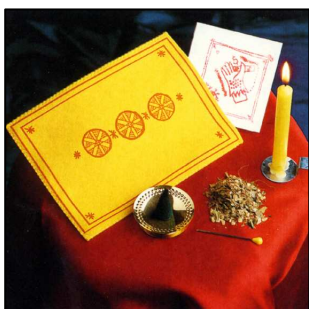

Da un Gruppo di Iniziati Haitiani, creazione Magica di enorme ed assoluta importanza di POTERE D’AZIONE MAGICA. Questi: RITUALI DI PROTEZIONE, DIFESA, o di ATTACCO, ben definiti nelle Leggi Magiche Voodoo, sono la costante testimonianza di tutti gli aspetti: POSITIVI, NEGATIVI, sociologici costantemente in attività, a seconda della Legge Ritualistica Voodoo come i: