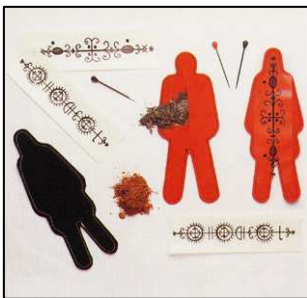

### **CANDELE MAGICO/ESOTERICHE IN CERA D'API**

Speciali candele in pura cera d'api vergine, interamente colorate a mano, con impressi particolari simboli magici e mistici, indispensabili in ogni pratica magica o mistica come supporto ad ogni RITUALE o PREGHIERA al fine di realizzare i propri desideri. Le differenti colorazioni, sono in rapporto al colore planetario del giorno, o al tipo di pratica magica necessaria.

### **STATUINE - DAGIDE IN CERA VERGINE D'API**

Create interamente a mano, riproducono le fattezze, sia femminili, che maschili, nelle misure magiche, disponibili nei diversi colori necessari ad ogni RITUALE o INTERVENTO OCCULTO, in funzione delle varie pratiche magiche.