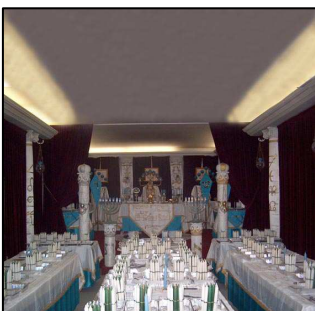

IL RITUALE MAGICO DELLA CANDELORA

Nel nostro Tempio di Alta Magia Alk-Kass

Per tutti coloro che lo desiderano, SINO AD ESAURIMENTO DEI POSTI DISPONIBILI, è possibile partecipare, direttamente nel nostro Tempio d'Alta Magia Alk-Kass, al Rituale Magico della Notte della Candelora.

IMPORTANTE

Poiché la particolare notte è a data fissa (notte dell'inizio del 2 febbraio), è bene ricordarsi di farci pervenire la richiesta di partecipazione entro e non oltre il 15 gennaio.

RITUALI MAGICI DEL FUOCO

"Serie Positive"

RITUALI MAGICI DEL FUOCO

"Specifici per Creare Influenze Negative"

Questi speciali rituali dell'antica Magia del Fuoco, si rifanno ad altrettanto antichi rituali in uso, presso i popoli Gitani, per festeggiare, nei quattro punti culminanti dell'anno, i modelli energetici. Ognuno di questi rituali del Fuoco, è completo di:

- Candele per l'uso.
- Cordoncino esorcizzato e consacrato.
- Sale esorcizzato e consacrato.
- Tappetini magici dove il materiale va appoggiato.
- Invocazioni e formule magiche per la realizzazione.
- Speciale polvere ritualistica con emettitore.

Candele, cordoncino, sale, tappetino ritualistico, invocazioni, preghiere, formule (e scongiuri per la serie negativa), costituiscono quanto di essenziale per la perfetta e completa esecuzione di ogni singolo rito.