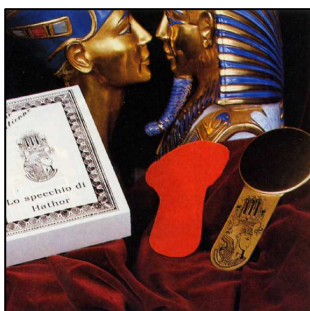

Da un Gruppo di Iniziati Haitiani, creazione Magica di enorme ed assoluta importanza di POTERE D’AZIONE MAGICA. Questi: RITUALI DI PROTEZIONE, DIFESA, o di ATTACCO, ben definiti nelle Leggi Magiche Voodoo, sono la costante testimonianza di tutti gli aspetti: POSITIVI, NEGATIVI, sociologici costantemente in attività, a seconda della Legge Ritualistica Voodoo come i:

LOAH - NEUTRALI - PROTEZIONE  
 RADAH - POSITIVI - DIFESA  
 PETHRO - NEGATIVI – ATTACCO

che si esprimono in maniera esclusiva attraverso la FORZA MAGICA VIVIFICANTE DELLA FIAMMA E DELLA TRIPLICE AZIONE REALIZZATRICE DELLA PAROLA-INVOCAZIONE WOODOO racchiusa nel Rituale Magico della Fiamma Voodoo, ogni Rituale è completo di tutto l'occorrente magico necessario alla realizzazione del Rito, con chiare istruzioni e consigli sul modo di operare.

## “MAGIE EGYPTIENNE”

**RITUALE MAGICO DEL FARAONE D'ORO**  
**RITUALE MAGICO DELL'ESTASI D'AMORE**  
**RITUALE MAGICO - LOWE GAY (Maschile o Femminile)**

Da questa particolarissima Magia Egizia, un Trittico Magico di eccezionale interesse. “ECCEZIONALI NOVITÀ” tanto singolari, quanto preziose per la difesa della propria e personale serenità in quanto proteggono interessi quali AMORE, SUCCESSO e FORTUNA. Ogni Rituale, è corredato di “particolari” istruzioni e consigli sull'opera magica e ritualistica da svolgere.

### **MAGICO SPECCHIO DI HATOR**

Eccezionale ricostruzione dell'esatto “SPECCHIO MAGICO”, l'odierno “SPECCHIO DI HATOR” la cui proprietà è di DISTRUGGERE o RITORNARE, OGNI FORMA, PENSIERO o CATTIVERIA, che ci venga indirizzata da quanti tendono a crearci OSTACOLI, CATTIVERIE e comunque da quanti intesi a distruggere la nostra “PERSONALE SERENITA' o la NOSTRA GIOIA DI VIVERE”.