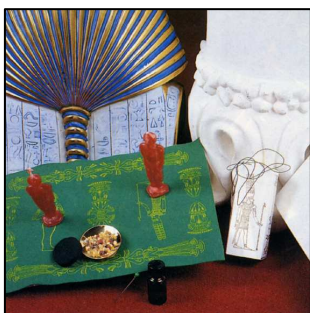

“MAGIE EGYPTIENNE”

RITUALE MAGICO DEL FARAONE D'ORO
RITUALE MAGICO DELL'ESTASI D'AMORE
RITUALE MAGICO - LOWE GAY (Maschile o Femminile)

Da questa particolarissima Magia Egizia, un Trittico Magico di eccezionale interesse. “ECCEZIONALI NOVITÀ” tanto singolari, quanto preziose per la difesa della propria e personale serenità in quanto proteggono interessi quali AMORE, SUCCESSO e FORTUNA. Ogni Rituale, è corredato di “particolari” istruzioni e consigli sull'opera magica e ritualistica da svolgere.