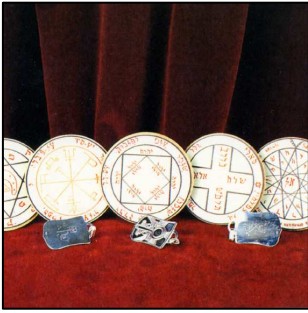

TALISMANI PERSONALI
(In Pergamena Pura Pelle lavorati a mano)

TALISMANI PERSONALI DI KARNAC
(In Argento 925/100)