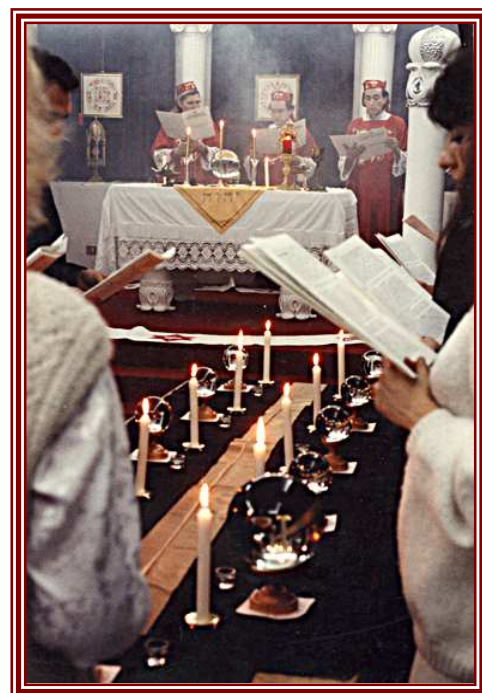

- Nelle pagine seguenti, una sintesi degli Aticoli d’Alta Magia creati nei nostri Laboratori.
- I **Laboratori Alk-Kass**, assicurano e garantiscono l’assoluta purezza dei prodotti, creati, colorati, incisi e miscelati a mano, senza l’ausilio di macchinari o altro.